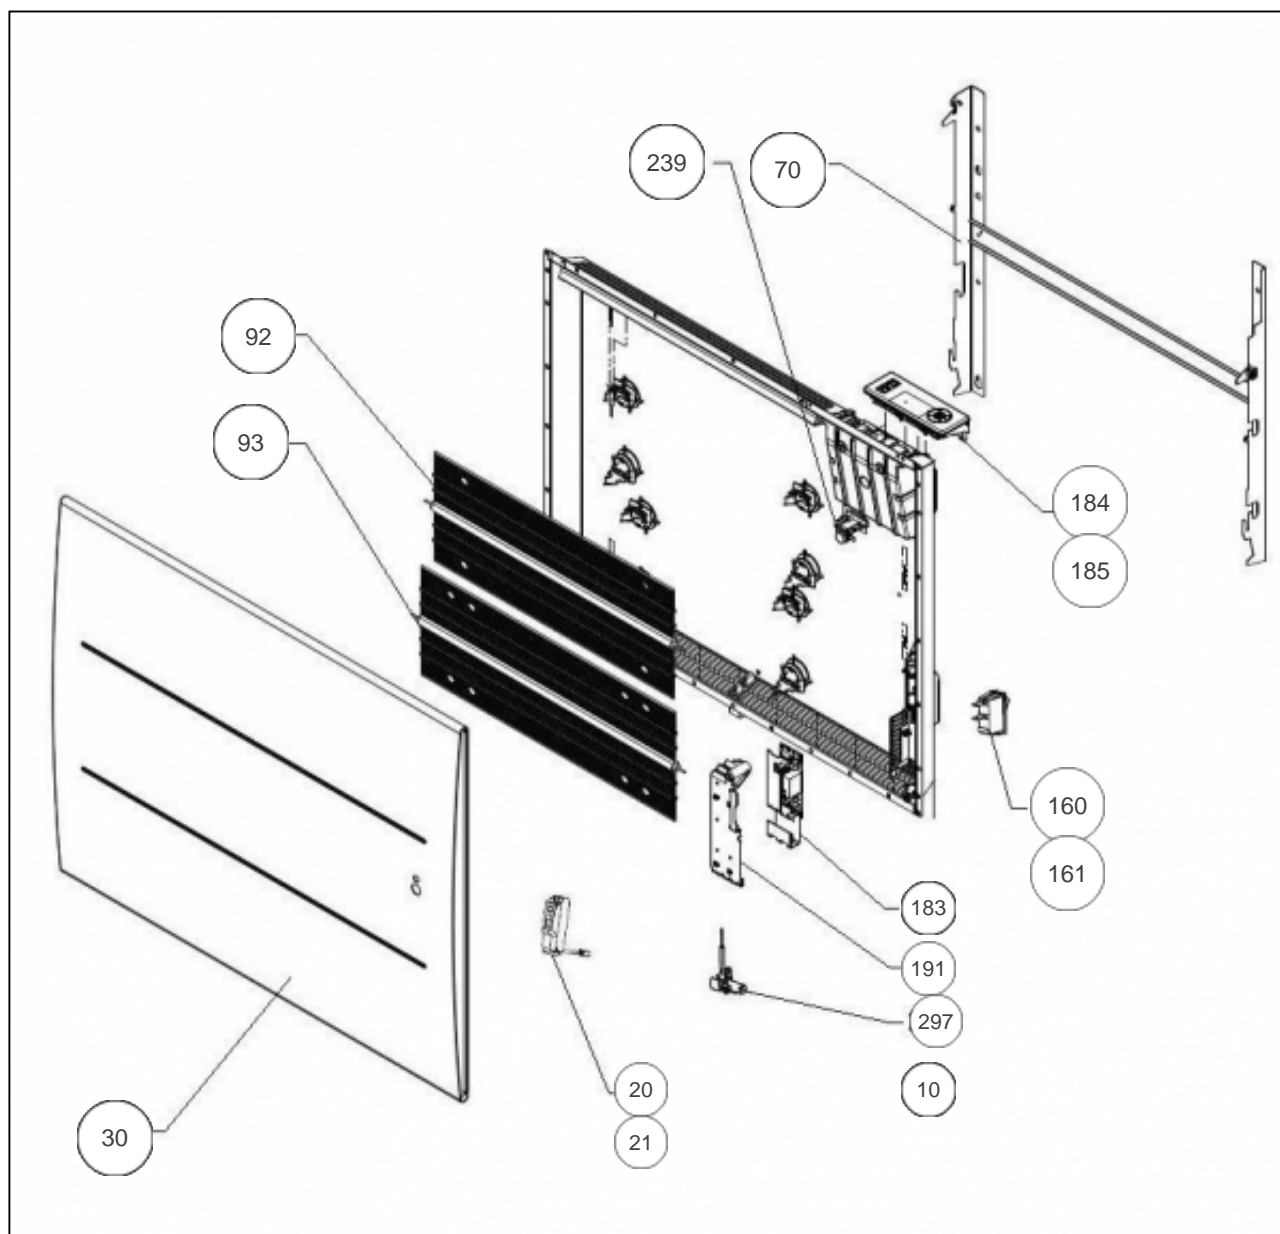

Références

Posición	Descripción	E
10	ELECTRICAL BUNDLE	082151
20	SENSOR (DAP 0)	087180
21	DAP SUPPORT	098354
30	FRONT PANEL	097590
70	SOPORTE	098259
92	SUPERIOR HEATING ELEMENT	086416
93	INFERIOR HEATING ELEMENT	086417
160	SWITCH WITH CONNEXION 3X1.5 L1200 <i>depuis/since 14.35</i>	082195
161	POWER SUPPLY CABLE 3X1.5 L1200 <i>avant/before 14.35</i> <i>(non représenté)</i>	082199
183	TARJETA DE POTENCIA ONIRIS DIG	087283
184	CAJA DE MANDOS DIGITAL	087242
185	TAPA CAJA TERMOSTATO DIGITAL	091338
191	CAJA PLASTICO PANAMA ACCESS 500/1000	091099
239	TERMOSTATO SEGURIDAD 115°C	699925
297	SENSOR THERMOSTAT LG 140 MM	083042