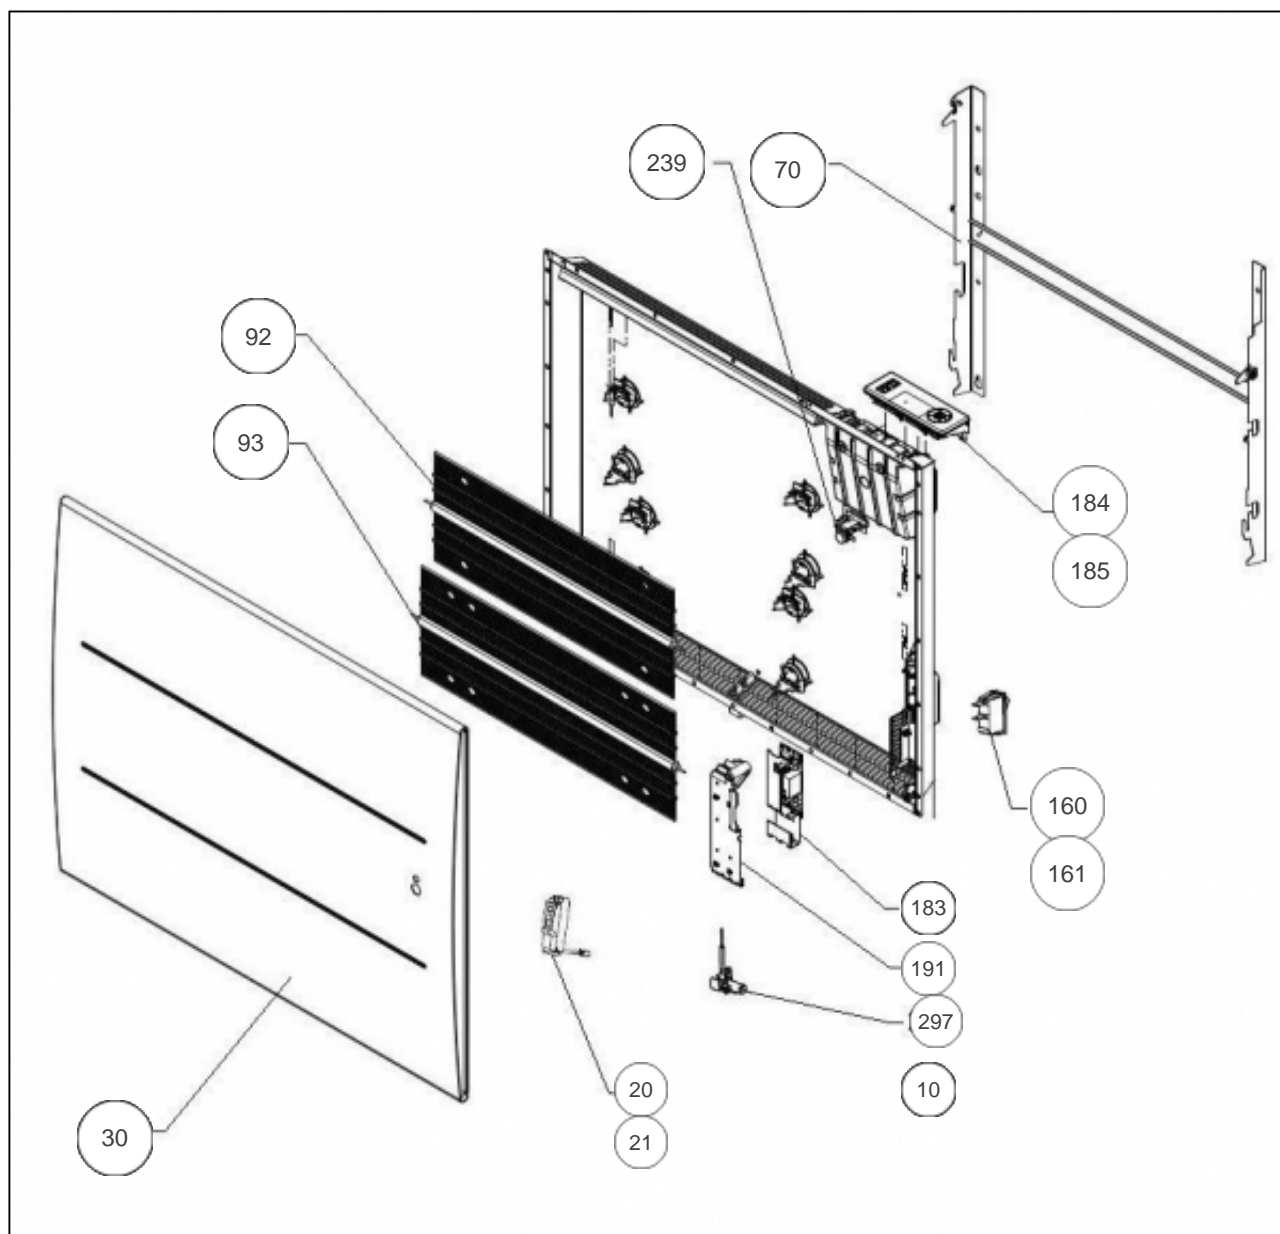

Références

Posición	Descripción	D
10	ELECTRICAL BUNDLE	082150
20	SENSOR (DAP 0)	087180
21	DAP SUPPORT	098354
30	FRONT PANEL	097589
70	SOPORTE MURAL RMG2/R4GD 1500W BLANCO	098258
92	SUPERIOR HEATING ELEMENT	086414
93	INFERIOR HEATING ELEMENT	086415
160	SWITCH WITH CONNEXION 3X1.5 L1200 <i>depuis/since 14.35</i>	082195
161	POWER SUPPLY CABLE 3X1.5 L1200 <i>avant/before 14.35</i> <i>(non représenté)</i>	082199
183	TARJETA DE POTENCIA 18-60-0394	087282
184	CAJA DE MANDOS DIGITAL	087242
185	TAPA CAJA TERMOSTATO DIGITAL	091338
191	CAJA PLASTICO PANAMA ACCESS 500/1000	091099
239	CORTA CIRCUITO TERMICO 70C	085048
297	SENSOR THERMOSTAT LG 140 MM	083042