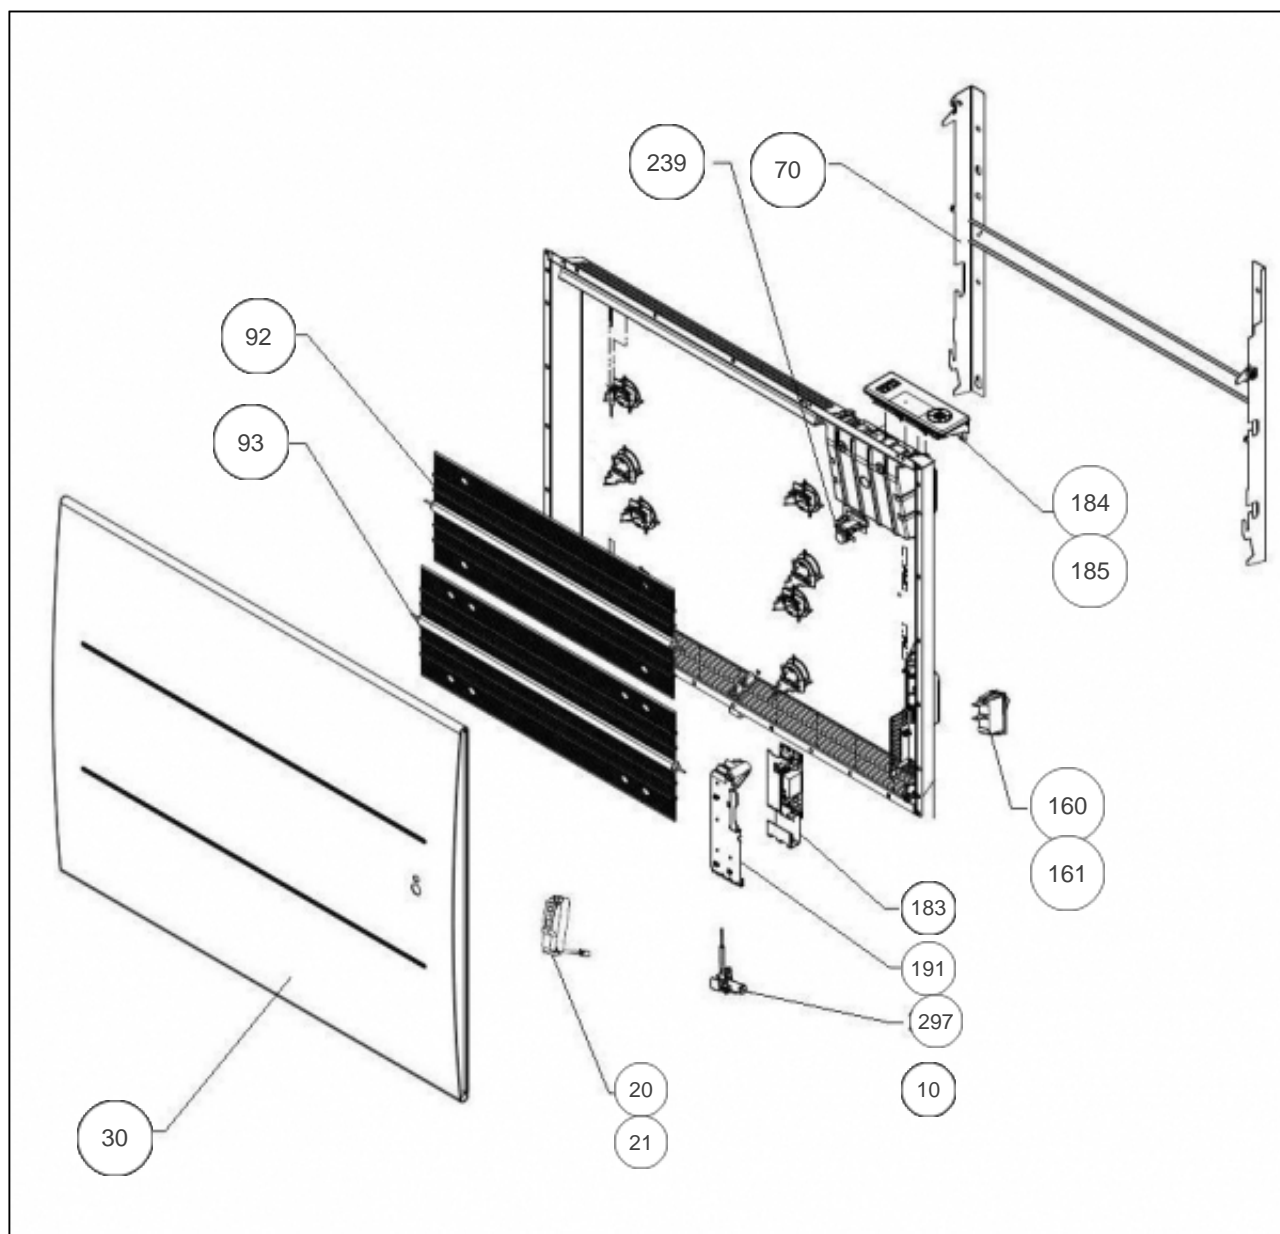

Atlantic Radiateurs & Eau Chaude Sanitaire

Productos

Referencia	Apellido	Lettre
506907	ONIRIS DIG INTELLIGENT 750 W	A

Parámetros

Referencia	Potencia(W)	Lettre
506907	750	A

Références

Posición	Descripción	A
10	ELECTRICAL BUNDLE	082149
20	SENSOR (DAP 0)	087180
21	DAP SUPPORT	098354
30	FRONT PANEL	097586
70	SOPORTE MURAL BLANCO	098256
92	SUPERIOR HEATING ELEMENT	086408
93	INFERIOR HEATING ELEMENT	086409
160	SWITCH WITH CONNEXION 3X1.5 L1200 <i>depuis/since 14.35</i>	082195
161	POWER SUPPLY CABLE 3X1.5 L1200 <i>avant/before 14.35</i> <i>(non représenté)</i>	082199
183	ELECTRONIC POWER CARD	087279
184	CAJA DE MANDOS DIGITAL	087242
185	TAPA CAJA TERMOSTATO DIGITAL	091338
191	CAJA PLASTICO PANAMA ACCESS 500/1000	091099
239	CORTA CIRCUITO TERMICO 70C	085048
297	SENSOR THERMOSTAT LG 140 MM	083042

Atlantic Radiateurs & Eau Chaude Sanitaire

Productos

Referencia	Apellido	Lettre
506910	ONIRIS DIG INTELLIGENT 1000 W	B

Parámetros

Referencia	Potencia(W)	Lettre
506910	1000	B

Références

Posición	Descripción	B
10	ELECTRICAL BUNDLE	082149
20	SENSOR (DAP 0)	087180
21	DAP SUPPORT	098354
30	FRONT PANEL	097587
70	WHITE WALL BRACKET	098257
92	SUPERIOR HEATING ELEMENT	086410
93	INFERIOR HEATING ELEMENT	086411
160	SWITCH WITH CONNEXION 3X1.5 L1200 <i>depuis/since 14.35</i>	082195
161	POWER SUPPLY CABLE 3X1.5 L1200 <i>avant/before 14.35</i> <i>(non représenté)</i>	082199
183	ELECTRONIC POWER CARD	087280
184	CAJA DE MANDOS DIGITAL	087242
185	TAPA CAJA TERMOSTATO DIGITAL	091338
191	CAJA PLASTICO PANAMA ACCESS 500/1000	091099
239	CORTA CIRCUITO TERMICO 70C	085048
297	SENSOR THERMOSTAT LG 140 MM	083042